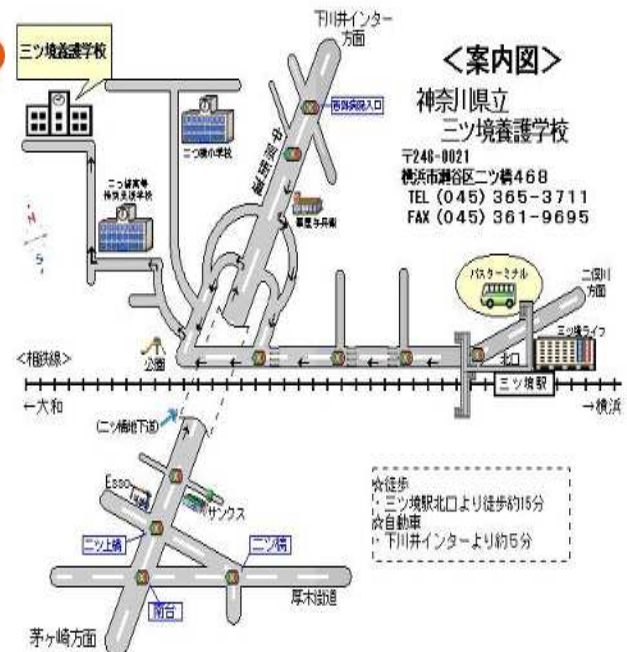

1回30円のチケットが必要です

遊べるブース

- ・二つ橋小学校
- ・瀬谷西高校マンガ研究部
- ・小、中、高 A 専用スヌーズレン
- ・高 B 専用「DVD」ROOM
- ・わっしょい

*わっしょいとは...本校高等部の生徒と
近隣高校の生徒と一緒に運営する活動

福引コーナー

- ・福引券は当日受付にて配付

スリッパ、上履きをご持参ください。

ゴミは各自お持ち帰りとなりますので、ゴミ袋をご持参ください。

駐車場はありません。公共交通機関のご利用をお願いします。